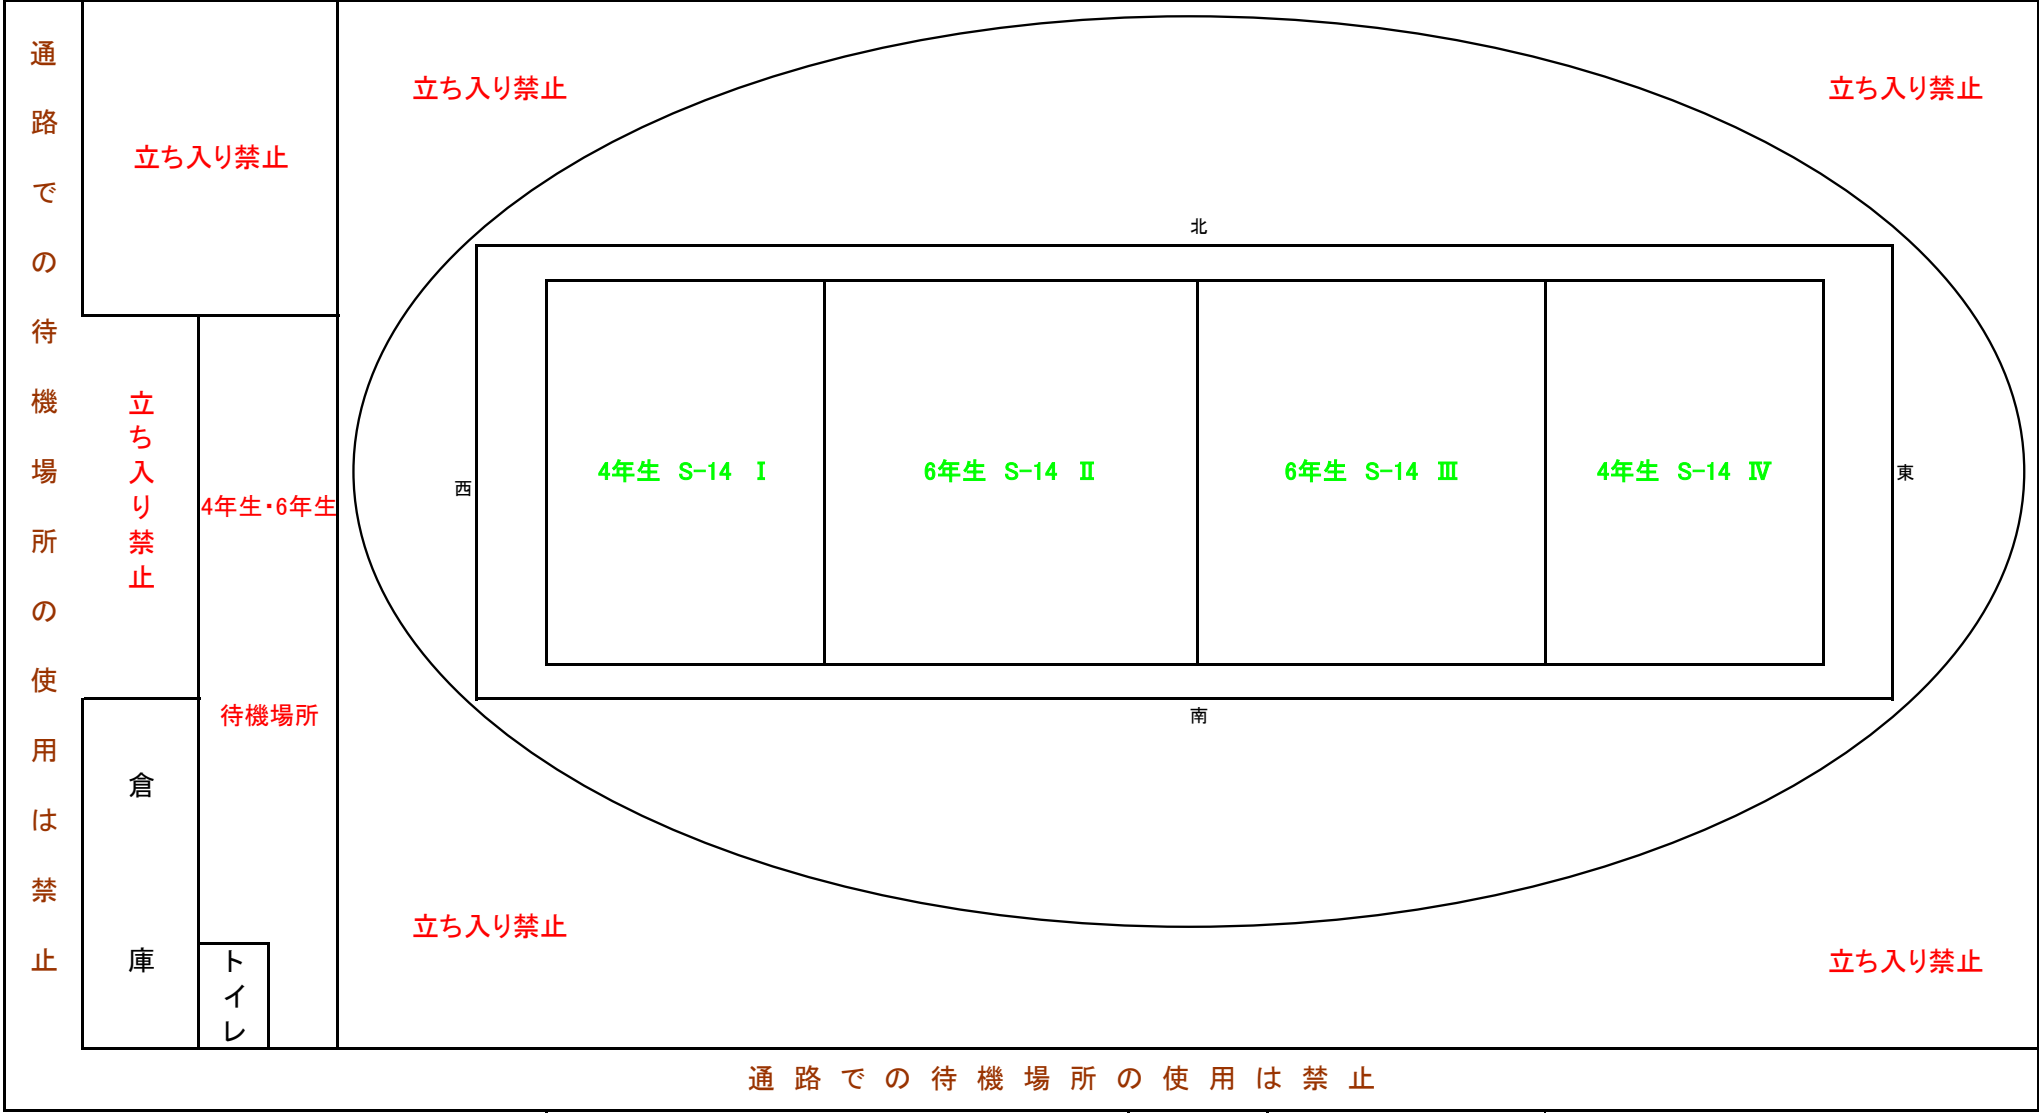

S-14グラウンド

4年生・6年生待機場所	S-14 本部	4年生・6年生待機場所
-------------	---------	-------------

S-8グラウンド

観戦は通路または待機場所よりお願い致します。

(担当 花園RS)

S11グラウンド

(開会式グラウンド)

北

3年生・5年生待機場所

南

観戦は通路または待機場所よりお願い致します。

(担当 花園RS)

S8グラウンド

北

4年生・6年生待機場所

S-14 本部

4・6年生待機場所

南

観戦は通路または待機場所よりお願い致します。

(担当 東大阪RS)