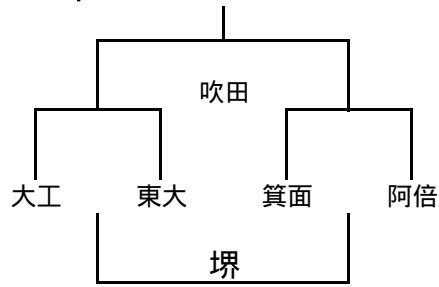

2/16 ミニレフリー実技試験及び5～6年生交流試合組合せ

5年A-

5年A-

5年A-

5年B-

	東大	摂津	四條
東大		吹田	枚方
摂津			寝屋
四條			

5年B-

5年B-

6年A-

	八尾	高槻	OTJ
八尾		豊中	寝屋
高槻			四條
OTJ			

6年A-

6年A-

6年B-