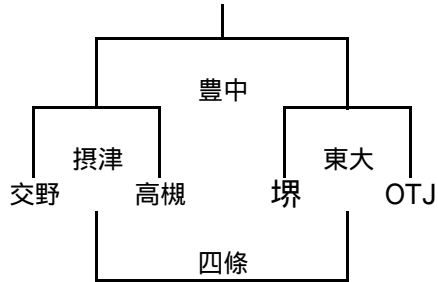

2/16 ミニレフリー実技試験及び5～6年生交流試合組合せ

5年A-

5年A-

5年A-

5年B-

	東大	摂津	四條
東大		吹田	枚方
摂津			寝屋
四條			

5年B-

5年B-

6年A-

	八尾	高槻	OTJ
八尾		豊中	寝屋
高槻			四條
OTJ			

6年A-

6年A-

6年B-