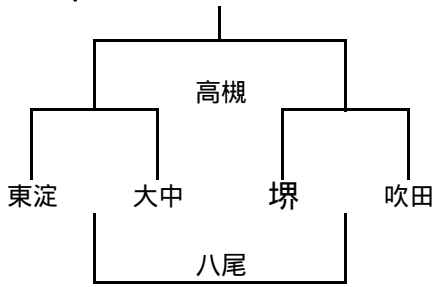

2/16 ミニレフリー実技試験及び5～6年生交流試合組合せ

5年A-

5年A-

5年A-

5年B-

	東大	摂津	四條
東大		吹田	枚方
摂津			寝屋
四條			

5年B-

5年B-

6年A-

	八尾	高槻	OTJ
八尾		豊中	寝屋
高槻			四條
OTJ			

6年A-

6年A-

6年B-