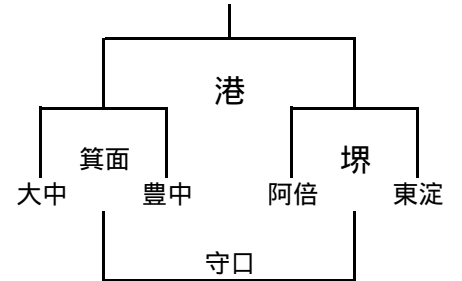

2/16 ミニレフリー実技試験及び5～6年生交流試合組合せ

5年A-

5年A-

5年A-

5年B-

	東大	摂津	四條
東大		吹田	枚方
摂津			寝屋
四條			

5年B-

5年B-

6年A-

	八尾	高槻	OTJ
八尾		豊中	寝屋
高槻			四條
OTJ			

6年A-

6年A-

6年B-