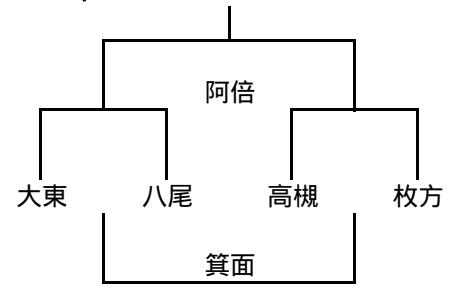

2/16 ミニレフリー実技試験及び5～6年生交流試合組合せ

5年A-

5年A-

5年A-

5年B-

	東大	摂津	四條
東大		吹田	枚方
摂津			寝屋
四條			

5年B-

5年B-

6年A-

	八尾	高槻	OTJ
八尾		豊中	寝屋
高槻			四條
OTJ			

6年A-

6年A-

6年B-