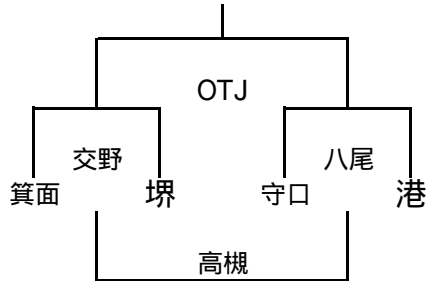

2/16 ミニレフリー実技試験及び5～6年生交流試合組合せ

5年A-

5年A-

5年A-

5年B-

	東大	摂津	四條
東大		吹田	枚方
摂津			寝屋
四條			

5年B-

5年B-

6年A-

	八尾	高槻	OTJ
八尾		豊中	寝屋
高槻			四條
OTJ			

6年A-

6年A-

6年B-