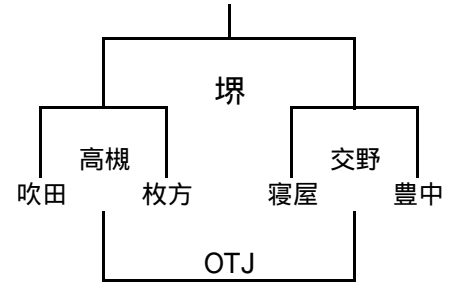

2/16 ミニレフリー実技試験及び5～6年生交流試合組合せ

5年A-

5年A-

5年A-

5年B-

	東大	摂津	四條
東大		吹田	枚方
摂津			寝屋
四條			

5年B-

5年B-

6年A-

	八尾	高槻	OTJ
八尾		豊中	寝屋
高槻			四條
OTJ			

6年A-

6年A-

6年B-